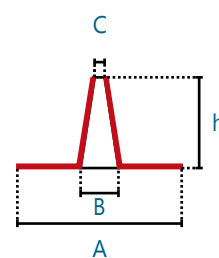

Racores en TPO / TPO fittings

	Codigo Code	Denominacion comercial Name	A mm	B mm	C mm	h mm	D mm	Conf. / pz. Pcs / box
1	150-540-050-095	Esquina en TPO (interno) - L 95	-	-	-	95	95	50
2	150-540-050-110	Esquina en TPO (interno) - L 110	-	-	-	-	113	50
3	150-540-050-130	Esquina en TPO (interno) - L 130	-	-	-	130	130	50
4	150-540-550-095	Coprispigolo TPO (externo) - L 95	-	-	-	95	95	50
5	150-540-550-110	Esquina en TPO (externo) - L 110	-	-	-	-	110	50
6	150-540-550-130	Esquina en TPO (externo) - L 130	-	-	-	132	132	50
7	150-540-900-013	Racor conico TPO - Ø 13 - 49	210	49	13	120	-	25

1-3

4-6

2

5

7