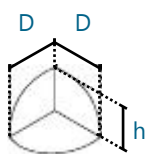

RACOR EN TPO PARA LAMINAS TPO

TPO FITTINGS FOR TPO FELTS

COLOR: RAL 7047

**1** Esquina Interna L 95 / Corner joint L 95**2** Esquina conica L 110 / Conical corner joint L 110**3** Esquina interna L 130 / Corner joint L 130**4** Esquina externa L 95 / Edge joint L 95**5** Esquinas a ondas L 110 / Wavy edge joint h 110**6** Esquina externa L 130 / Edge joint L 130**7** Racor conico / Tapered joint**EJEMPLOS DE INSTALACION / INSTALLATION EXAMPLES**

Racores en TPO / TPO fittings

	Codigo Code	Denominacion comercial Name	A mm	B mm	C mm	h mm	D mm	Conf. / pz. Pcs / box
1	150-540-050-095	Esquina en TPO (interno) - L 95	-	-	-	95	95	50
2	150-540-050-110	Esquina en TPO (interno) - L 110	-	-	-	-	113	50
3	150-540-050-130	Esquina en TPO (interno) - L 130	-	-	-	130	130	50
4	150-540-550-095	Coprispigolo TPO (externo) - L 95	-	-	-	95	95	50
5	150-540-550-110	Esquina en TPO (externo) - L 110	-	-	-	-	110	50
6	150-540-550-130	Esquina en TPO (externo) - L 130	-	-	-	132	132	50
7	150-540-900-013	Racor conico TPO - Ø 13 - 49	210	49	13	120	-	25