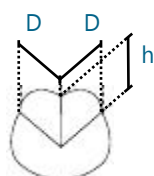

Racores en TPO / TPO fittings

	Codigo Code	Denominacion comercial Name	A mm	B mm	C mm	h mm	D mm	Conf. / pz. Pcs / box
1	150-540-050-095	Esquina en TPO (interno) - L 95	-	-	-	95	95	50
2	150-540-050-110	Esquina en TPO (interno) - L 110	-	-	-	-	113	50
3	150-540-050-130	Esquina en TPO (interno) - L 130	-	-	-	130	130	50
4	150-540-550-095	Coprispigolo TPO (externo) - L 95	-	-	-	95	95	50
5	150-540-550-110	Esquina en TPO (externo) - L 110	-	-	-	-	110	50
6	150-540-550-130	Esquina en TPO (externo) - L 130	-	-	-	132	132	50
7	150-540-900-013	Racor conico TPO - Ø 13 - 49	210	49	13	120	-	25

1-3

4-6

2

5

7