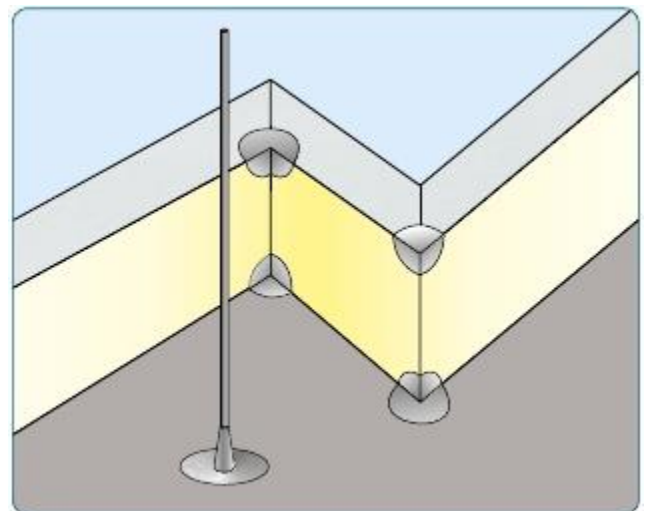

RACOR EN TPO PARA LAMINAS TPO

TPO FITTINGS FOR TPO FELTS

COLOR: RAL 7047

**1** Esquina Interna L 95 / Corner joint L 95**2** Esquina conica L 110 / Conical corner joint L 110**3** Esquina interna L 130 / Corner joint L 130**4** Esquina externa L 95 / Edge joint L 95**5** Esquinas a ondas L 110 / Wavy edge joint h 110**6** Esquina externa L 130 / Edge joint L 130**7** Racor conico / Tapered joint**EJEMPLOS DE INSTALACION / INSTALLATION EXAMPLES**

Racores en TPO / TPO fittings

	Codigo Code	Denominacion comercial Name	A mm	B mm	C mm	h mm	D mm	Conf. / pz. Pcs / box
1	150-540-050-095	Esquina en TPO (interno) - L 95	-	-	-	95	95	50
2	150-540-050-110	Esquina en TPO (interno) - L 110	-	-	-	-	113	50
3	150-540-050-130	Esquina en TPO (interno) - L 130	-	-	-	130	130	50
4	150-540-550-095	Coprispigolo TPO (externo) - L 95	-	-	-	95	95	50
5	150-540-550-110	Esquina en TPO (externo) - L 110	-	-	-	-	110	50
6	150-540-550-130	Esquina en TPO (externo) - L 130	-	-	-	132	132	50
7	150-540-900-013	Racor conico TPO - Ø 13 - 49	210	49	13	120	-	25